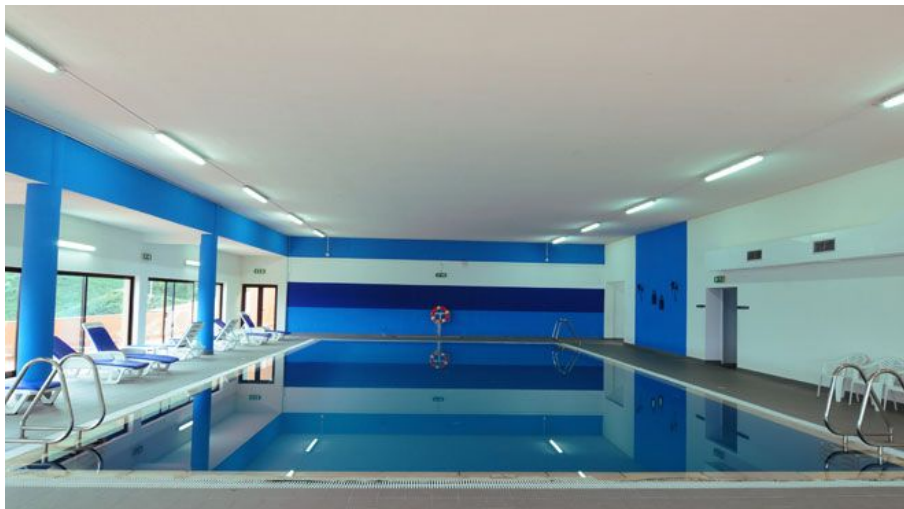

INATEL Piódão Hotel

について

宿泊タイプ	宿泊施設
カテゴリー	ホテル
評価	****

問い合わせ先

6285-018 Piódão

電話 : +351 235 730 100/1

ファックス : +351 235 730 104

Eメール: inatel.piodao@inatel.pt

ウェブサイト : <http://www.inatel.pt>

特色とサービス

ベビーシッター

バー

レストラン

テレビ/ビデオ鑑賞室

娯楽室

ベッド数: 54

部屋数: 27

インターネット接続

セントラルエアコン

サウナ

ジム

室内プール

ジャグジー

表示価格: $$$ (60 € - 90 €)

客室設備